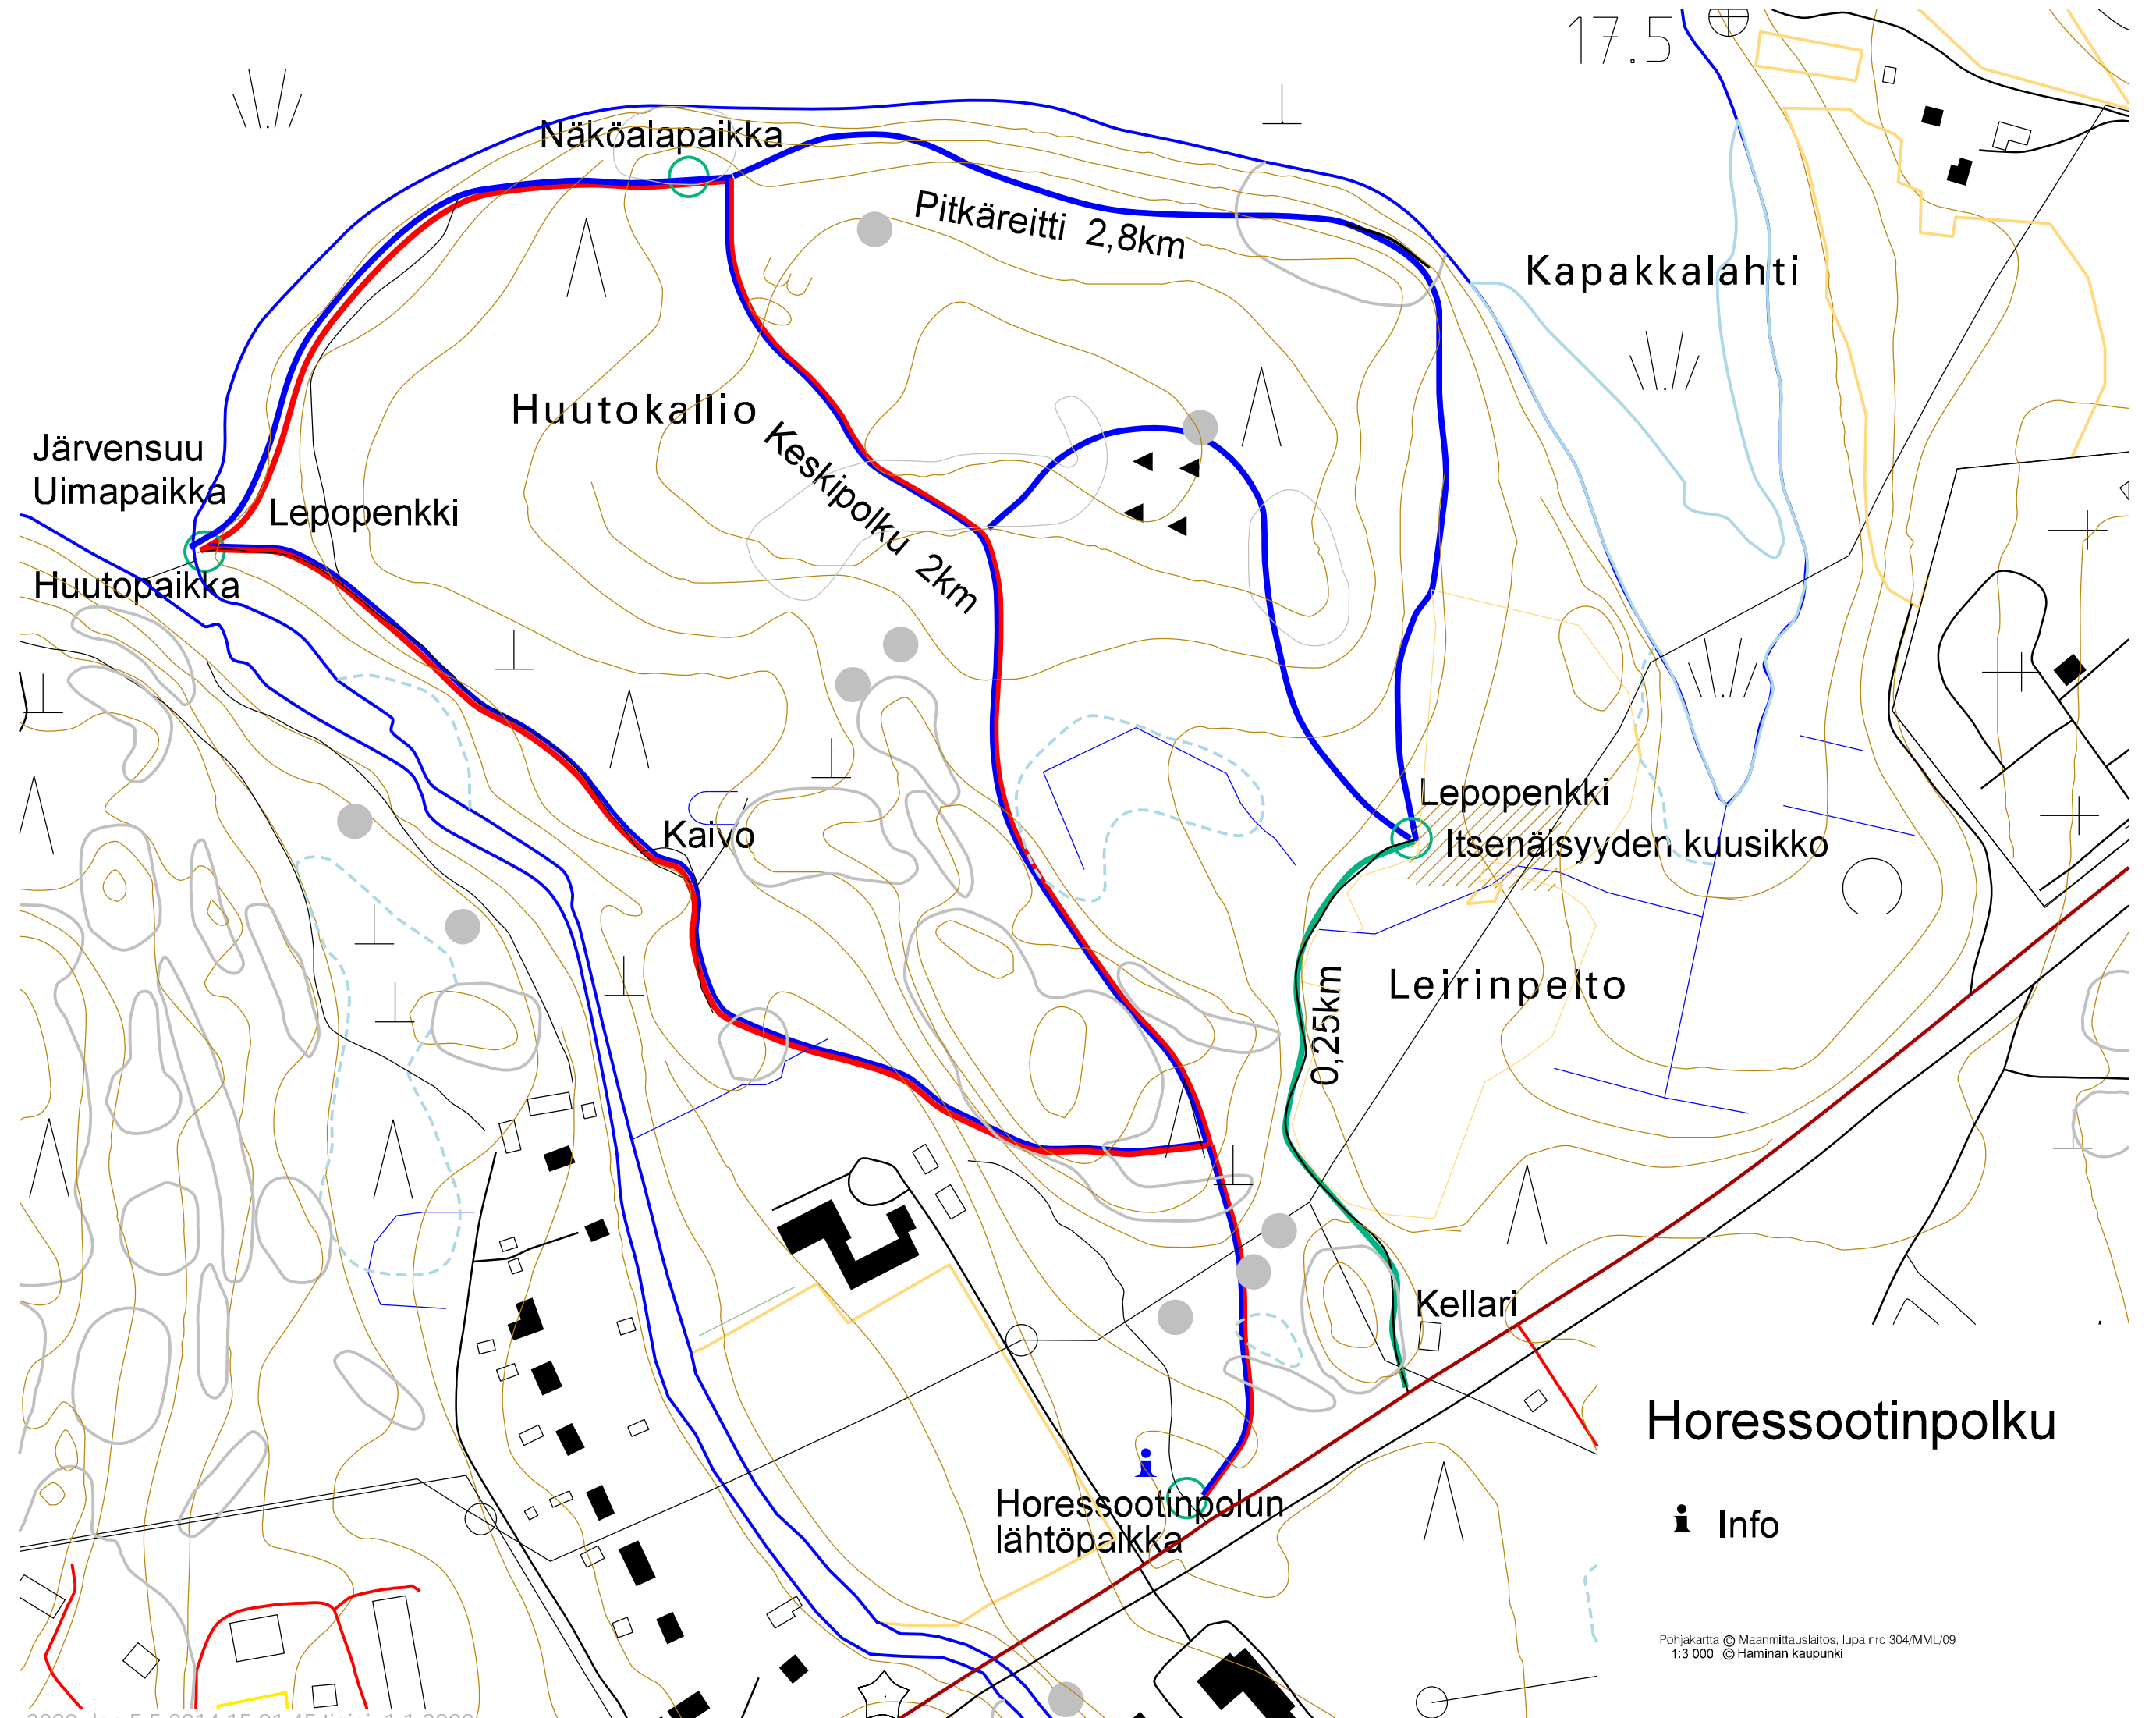

17.5

# Horessootinpolku

**i** Info

Pohjakartta © Maanmittauslaitos, lupa nro 304/MML/09  
1:3 000 © Hamina kaupunki