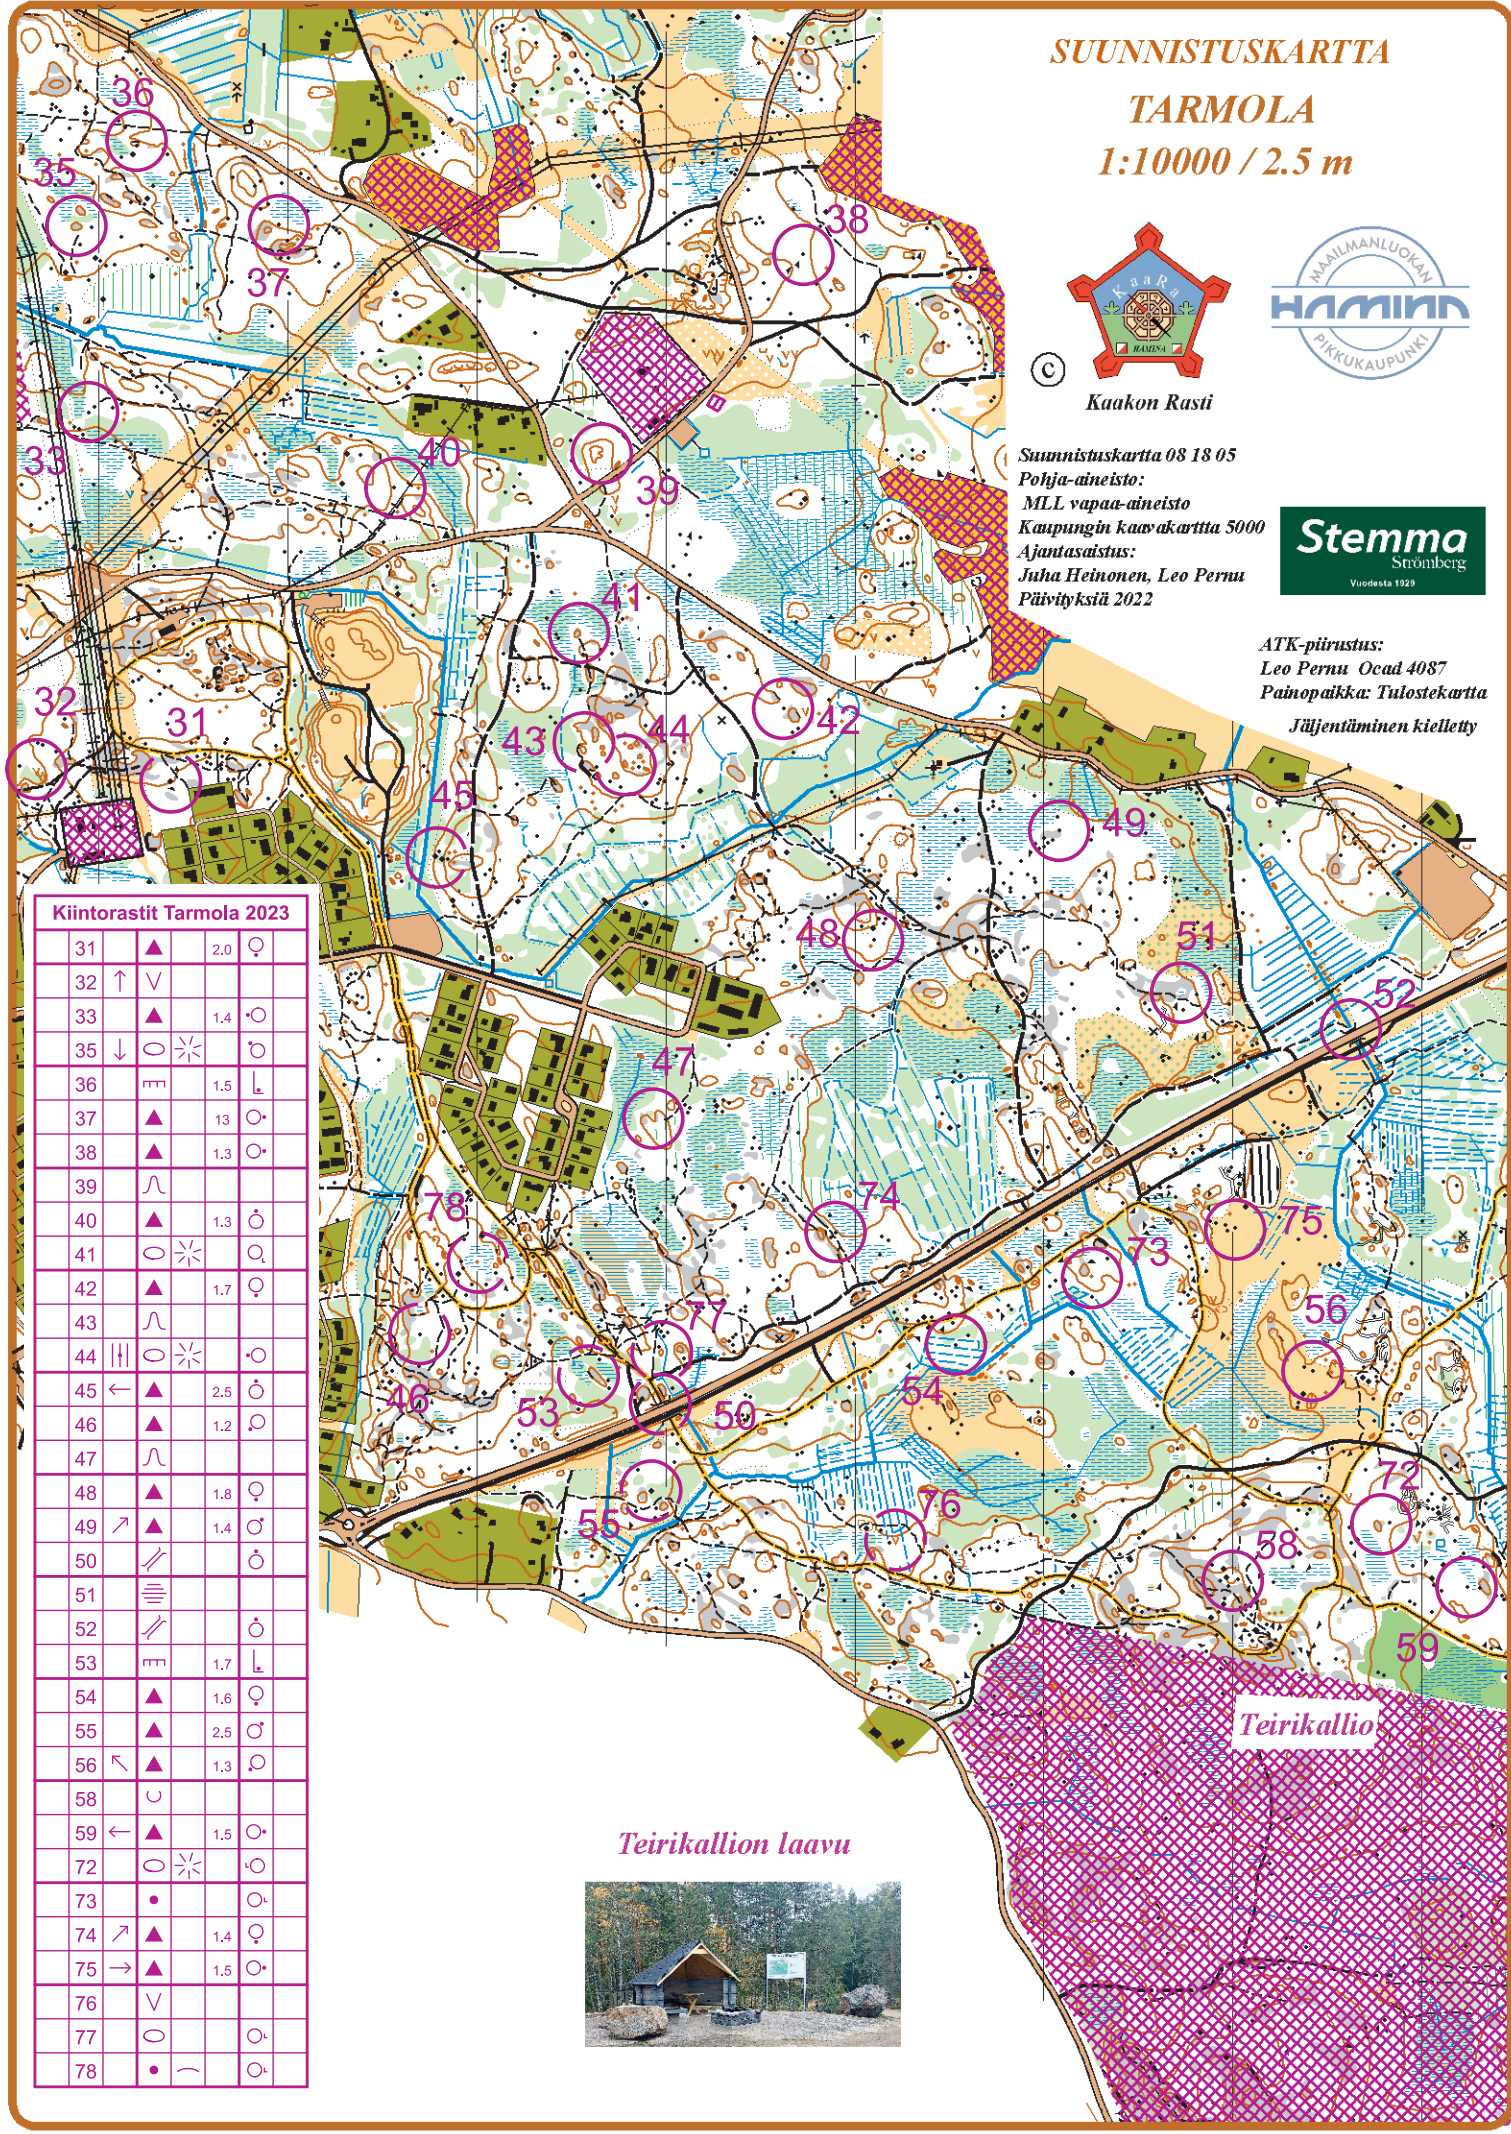

SUUNNISTUSKARTTA

TARMOLA

1:10000 / 2.5 m

©

Kaakon Rasti

Suunnistuskartta 08 18 05

Pohja-aineisto:

MLL vapaa-aineisto

Kaupungin kaavakartta 5000

Ajantasaistus:

Juha Heinonen, Leo Pernu

Päivityksiä 2022

ATK-piirustus:

Leo Pernu Ocad 4087

Painopaikka: Tulostekartta

Jäljentäminen kielletty

Kiintorastit Tarmola 2023

31	▲	2.0	♀
32	↑ V		
33	▲	1.4	○
35	↓ ○ *		○
36	≡	1.5	⊥
37	▲	1.3	○
38	▲	1.3	○
39	∩		
40	▲	1.3	○
41	○ *		○
42	▲	1.7	♀
43	∩		
44	○ *		○
45	← ▲	2.5	○
46	▲	1.2	○
47	∩		
48	▲	1.8	♀
49	↗ ▲	1.4	♂
50	///		○
51	≡		
52	///		○
53	≡	1.7	⊥
54	▲	1.6	♀
55	▲	2.5	♂
56	↖ ▲	1.3	○
58	U		
59	← ▲	1.5	○
72	○ *		○
73	•		○
74	↗ ▲	1.4	♀
75	→ ▲	1.5	○
76	V		
77	○		○
78	• (○